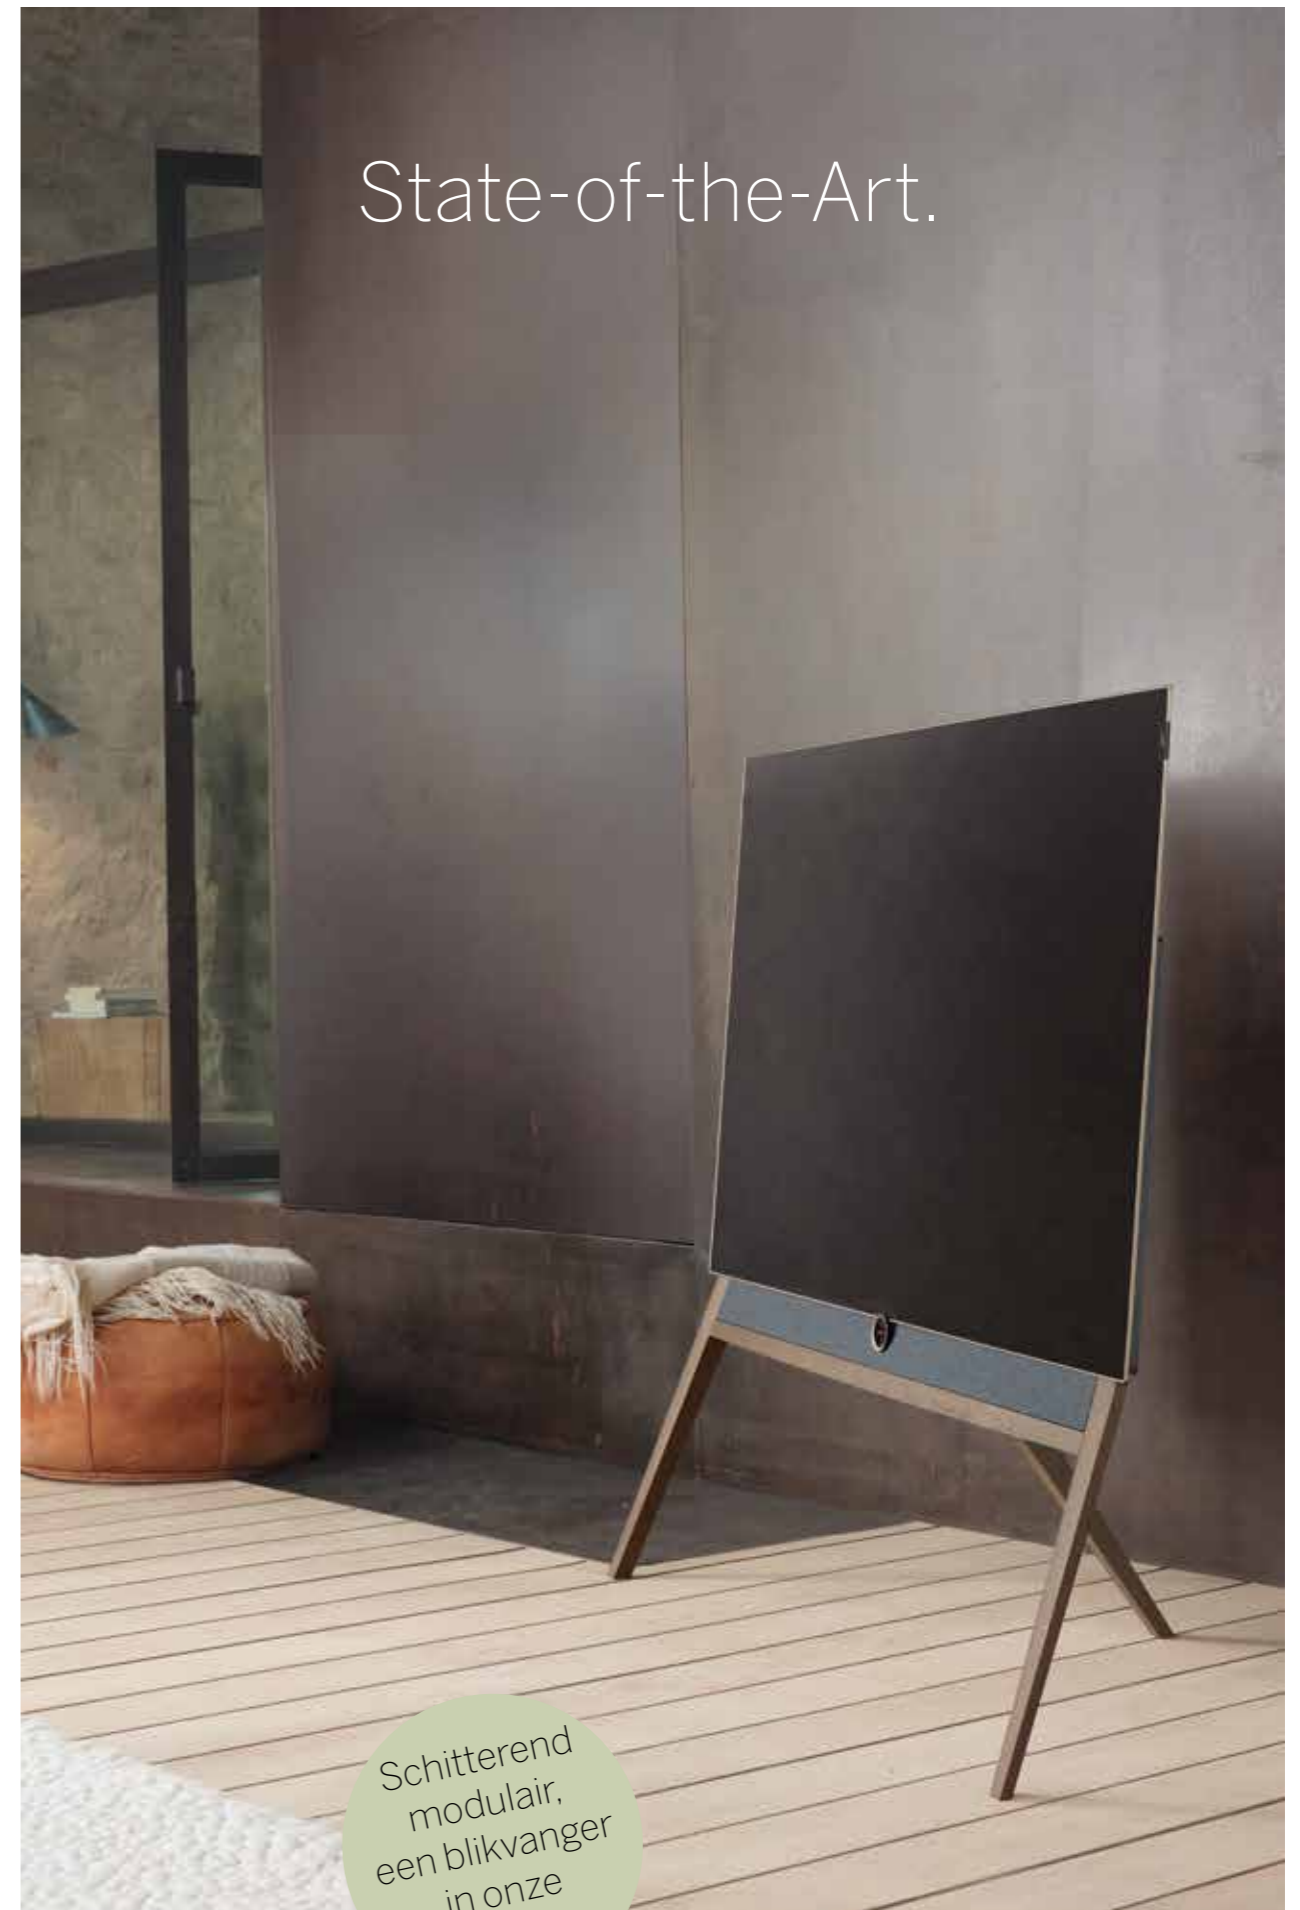

Schitterend
modulair,
een blikvanger
in onze
showroom