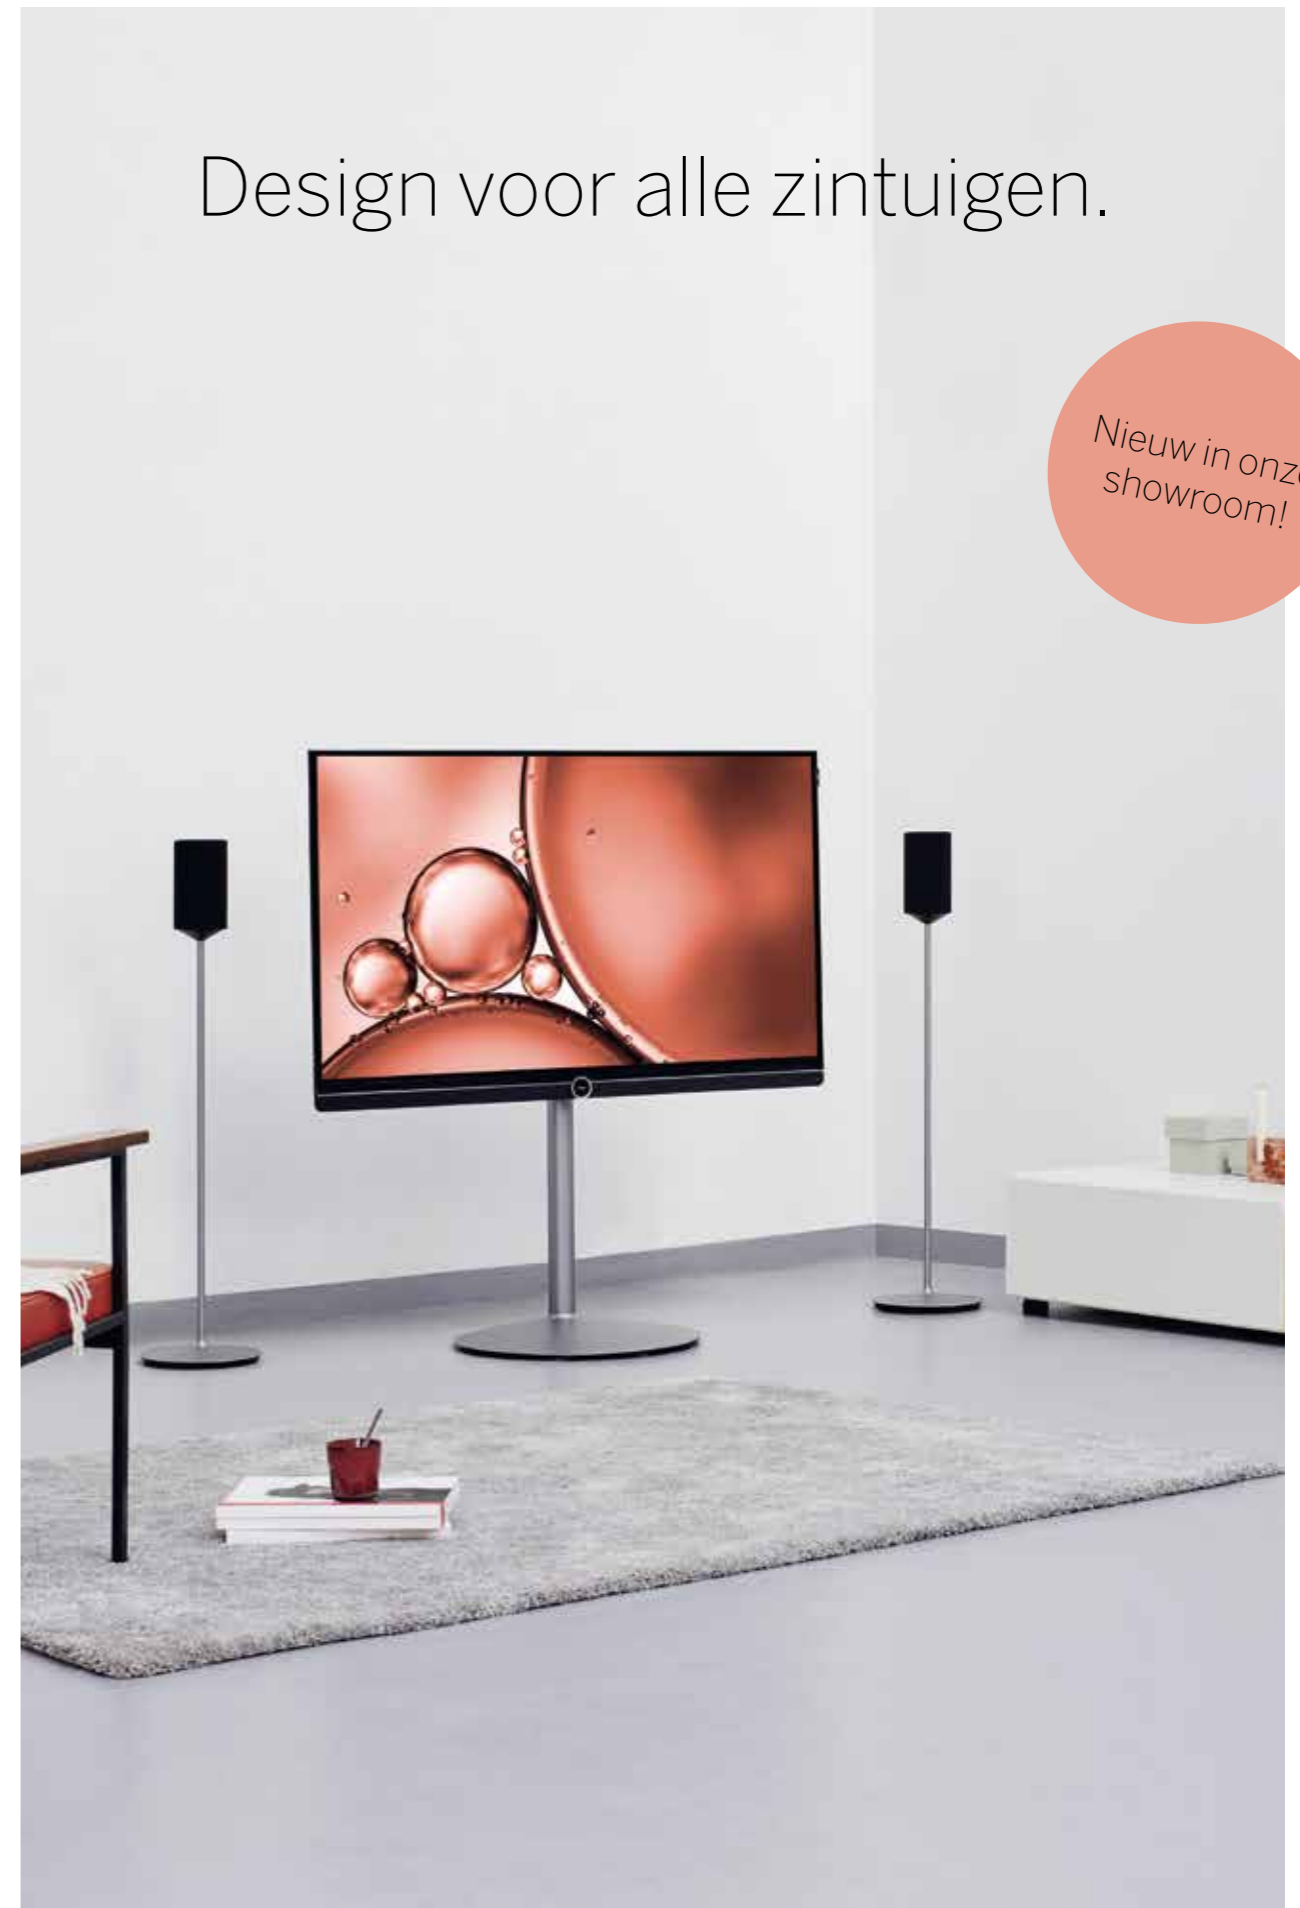

Design voor alle zintuigen.

Nieuw in onze showroom!