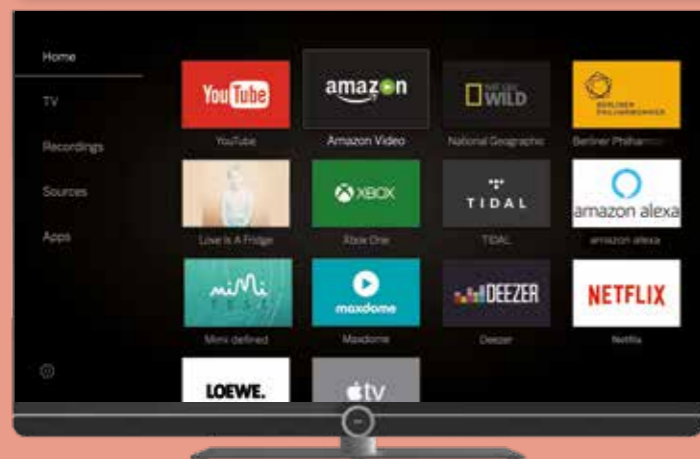

Beeldkwaliteit

Elk detail superscherp en overtuigend weergegeven: zo maken de Ultra-HD lcd-displays van de Loewe bild 2.49 en 2.43 het verschil. Het beeld is contrastrijk, helder en kleurrijk, met een viermaal hogere resolutie (3840 x 2160 pixels) dan bij een conventioneel Full HD-toestel. De Loewe bild 2.55 heeft dan weer een innovatief oled-scherm: de zelfoplichtende oled-pixels garanderen optimale zwartwaarden, wat een bijzonder hoog kleurcontrast en een buitengewone diepgang oplevert.

Gebruiksgemak

Meer dan gewoon een televisie-toestel. Gebruiksgemak staat centraal bij Loewe. Verken de entertainmentwereld met één enkele afstandsbediening. Loewe biedt eigen audiosystemen en een naadloze communicatie tussen alle toestellen aan. En dealers die uitgebreid advies en een uitgebreide service verlenen. Er zijn heel wat redenen om een Loewe televisietoestel in huis te halen.

Tijdelijke Actie

1 december 2019 t.e.m. 31 januari 2020

Bij aankoop van een Loewe bild 2.43 of 2.49 ontvangt u **200 € prijsvoordeel!**
Bij aankoop van een Loewe bild 2.55 OLED ontvangt u **500 € prijsvoordeel!**

Tijdelijke Actie

1 december 2019 t.e.m. 31 januari 2020

Bij aankoop van een Loewe bild 2 + Loewe klang 1 subwoofer + paar Loewe klang 1 ontvangt u **bijkomend 300 € prijsvoordeel!**