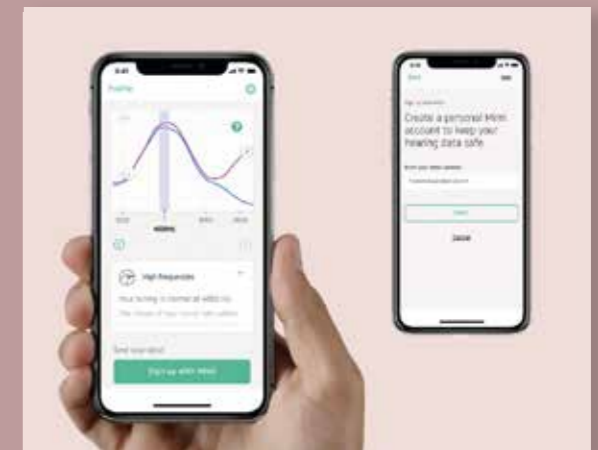

Mimi Defined Luisterprofiel - Loewe presenteerde dit jaar op de IFA de eerste televisie waarmee u het geluid aan uw eigen gehoorvermogen kunt aanpassen. Met zijn laatste software- update 5.1 werden verbeteringen aangebracht aan het Mimi Defined™ geluidspersonalisatiesysteem. Het is voortaan dan ook mogelijk om uw persoonlijke gehoorprofiel toe toe voegen.

Wanneer u tot nu toe een nieuwe account aanmaakte, werden de geluidsinstellingen berekend op basis van de leeftijd van de persoon in kwestie. Bij het aanmaken van een nieuwe groep werden de geluidsinstellingen geoptimaliseerd op basis van de gemiddelde leeftijd van alle groepsleden. Met deze nieuwe softwareupdate kunt u een gepersonaliseerd gehoorprofiel (Mimi profiel) toevoegen, aangepast aan het gehoorvermogen van de persoon in kwestie.

U voert simpelweg een gratis gehoortest uit via de Mimi app op een smartphone of tablet met behulp van oortjes of een hoofdtelefoon.

De resultaten van deze individuele gehoortest zijn enkele minuten later beschikbaar en geven de sterke en zwakke punten weer van het persoonlijk gehoorvermogen.

Op basis van deze resultaten creëert de app voor iedere klant een gepersonaliseerd profiel.

Hierna dient u enkel uw persoonlijke geluidsprofiel te synchroniseren met de Loewe TV.