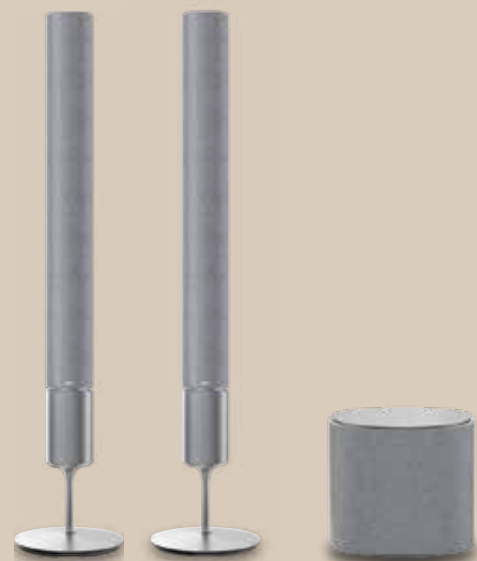

Aantrekkelijk design.

De materialen creëren een warm en huiselijk effect, dat extra benadrukt wordt door de akoestische stof over de ingebouwde soundbar met een accent in geborsteld aluminium. Om hem persoonlijker te maken, is de bild 5 verkrijgbaar in drie verschillende kleuren: Graphite Grey, Light Grey en Cappuccino.

Ingebouwde harde schijf.

Dankzij de ingebouwde harde schijf (DR+) met 1.000GB opslagruimte kunt u een programma opnemen en tegelijkertijd een ander bekijken of het pauzeren om het later te hernemen. Als het te laat wordt, neem het programma dan met u mee naar de slaapkamer via de Loewe app.

Krachtig geluid.

De krachtige stereo-soundbar met gesloten reflexbox genereert een indrukwekkend muziekvermogen van 80 watt. De perfecte aanvulling via Loewe klang link – het klang 5 audiosysteem met intelligente draadloze technologie. Een extra AV-ontvanger is niet nodig dankzij de ingebouwde 5.1 audio multi-channel decoder.

Tijdelijke Actie

1 november t.e.m. 31 december

Bij aankoop van een Loewe bild 5.40 en bild 5.48 ontvangt u een Bluetooth Loewe Feature Upgrade Stick ter waarde van **100 €**.

Bij aankoop van een paar draadloze Loewe klang 5 ontvangt u GRATIS een klang-link t.w.v. **299 €!**

Tijdelijke Actie

1 november t.e.m. 31 december

• **5 jaar garantie!**

	Schermdiagonaal	Afmetingen (B x H x D)	Kleur	EEC	Prijs	
bild 5.32	Full HD	32 inch/81 cm	72,9 x 50,8 x 5,3 cm	● ● ●	A	1.299 €
bild 5.32 DR+	Ultra HD	32 inch/81 cm	72,9 x 50,8 x 5,3 cm	● ● ●	A	1.599 €
bild 5.40 DR+	Ultra HD	40 inch/102 cm	90,9 x 60,4 x 5,5 cm	● ● ●	B	2.499 € - 200 € prijsvoordeel = 2.299 €
bild 5.48 DR+	Ultra HD	48 inch/122 cm	107,8 x 69,9 x 5,5 cm	● ● ●	B	2.999 € - 300 € prijsvoordeel = 2.699 €
klang 5 (paar)		28,0 x 135,8 x 28,0 cm	● ●		3.990 €	
klang 5 subwoofer		32,1 x 29,4 x 32,1 cm	● ●		1.499 €	
Loewe klang link		8,0 x 1,9 x 15,5 cm	●		299 €