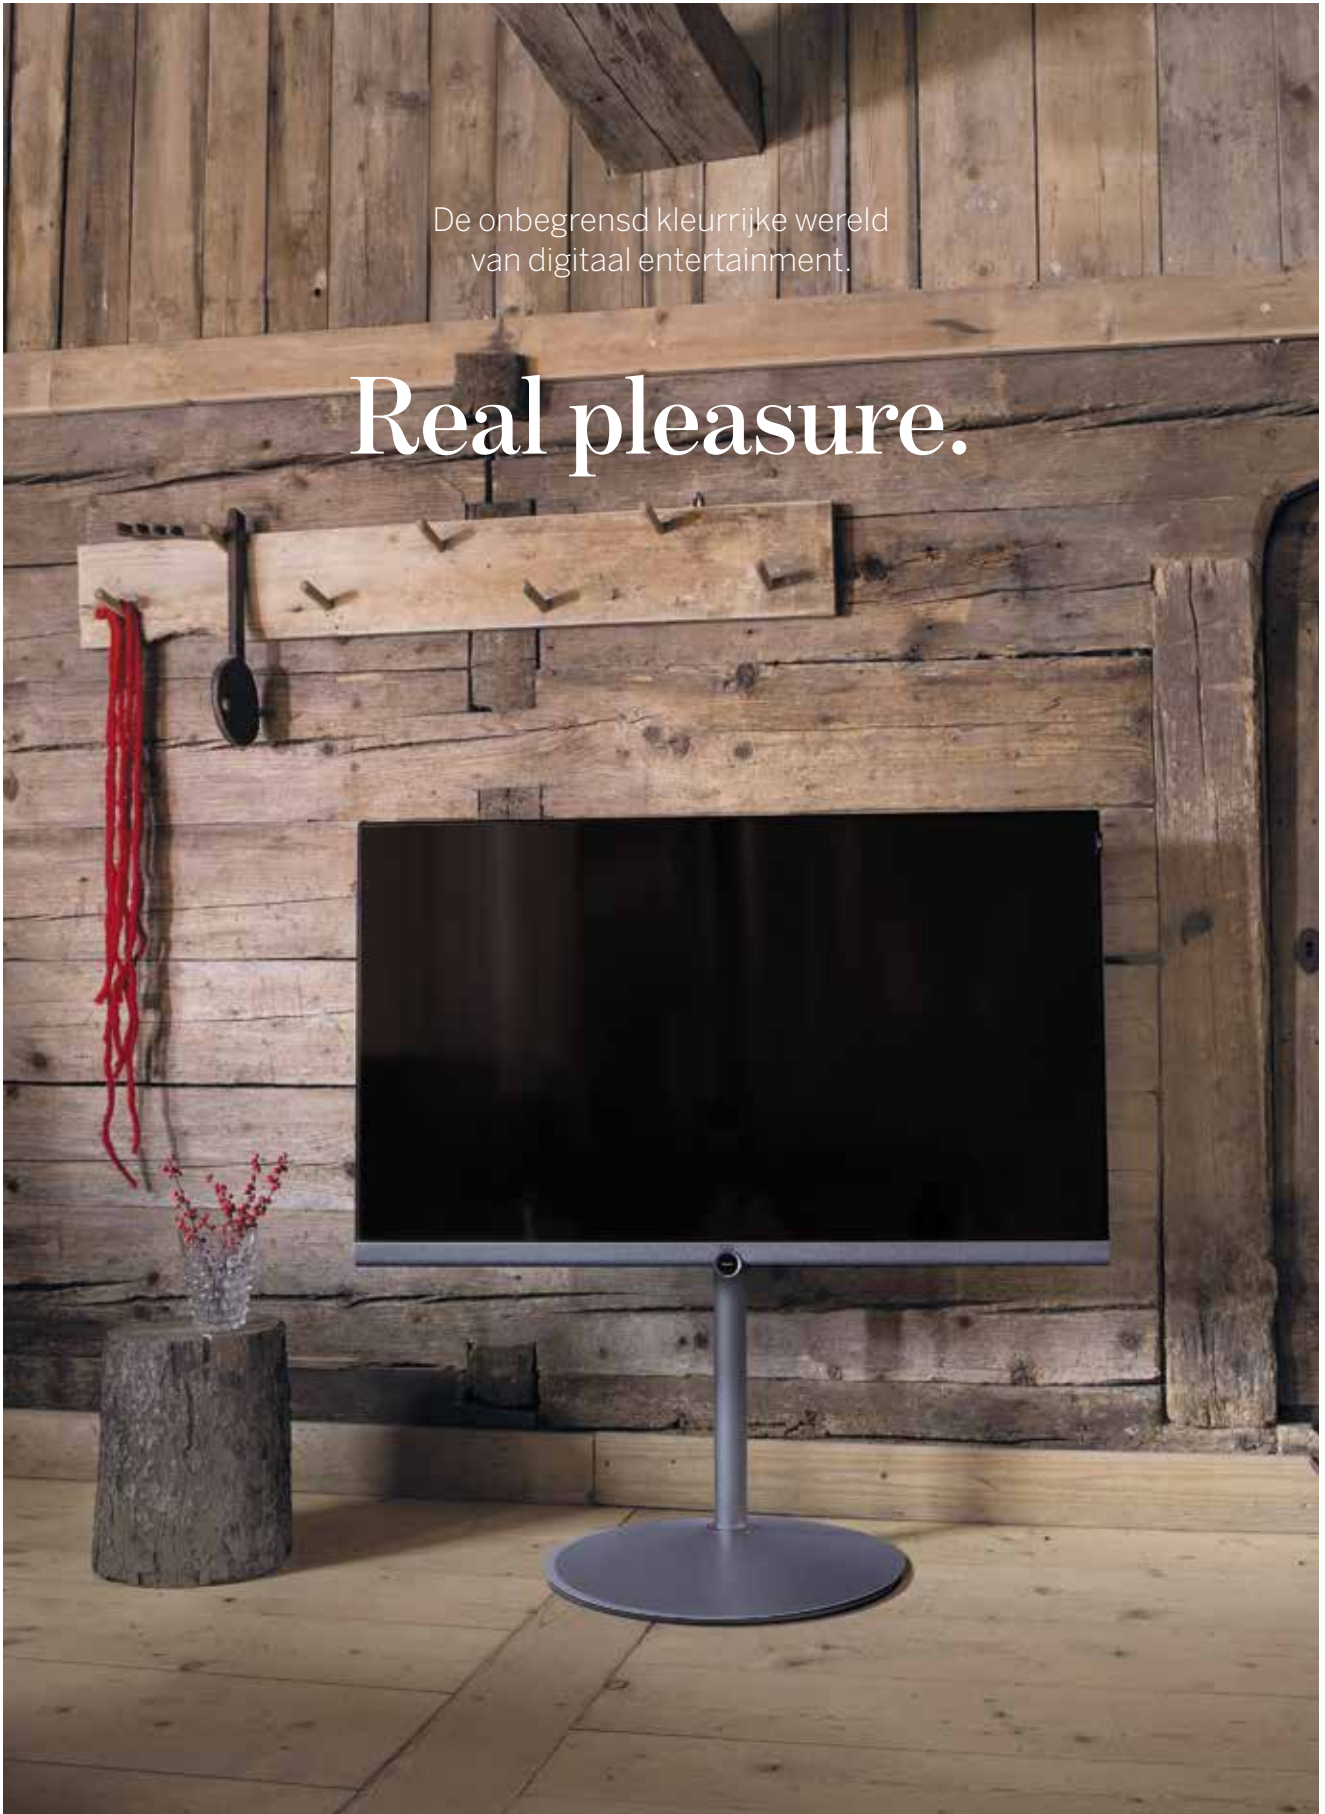

De onbegrensd kleurrijke wereld
van digitaal entertainment.

Real pleasure.