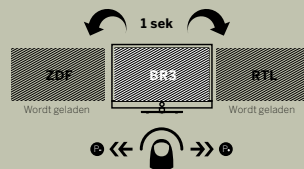

Loewe bild 3

Mis niets, benut elke minuut.

Leg uw voeten omhoog en zappen maar. Heerlijk! Voor de Loewe bild 3 is comfort het belangrijkste. Hij is tenslotte de snelste ter wereld in het schakelen tussen kanalen. Weet steeds wie precies wie verleidt of verlaat, opjaagt, bedwingt of de bal in het doel trapt. Allemaal naadloos na elkaar. Steeds comfortabel in uw hand. Dat is uniek, maar nog lang niet alles. Een programma bekijken en tegelijk een ander programma opnemen? Met Loewe USB Recording wordt tv-kijken nog flexibeler.

Als echte Smart TV biedt de Loewe bild 3 u alle denkbare digitale inhoud, en dat in de beste beeldkwaliteit. Zijn Ultra HD Display zorgt voor haarscherp beeld. Zelfs Full HD-video's zien er indrukwekkend uit dankzij de slimme Loewe Scaling-technologie. En het volle geluid belooft mooie tv-avonden. Dit is tv-kijken voor genietters.

Bij uw Loewe-verdeler kunt u het zelf ontdekken.

Loewe Instant Channel Zapping.*

Met Loewe Instant Channel Zapping zapt u helemaal zonder zwart beeld. Terwijl u via het ene kanaal naar een programma kijkt, laadt het tweede kanaal automatisch de volgende zender. Bij het zappen wordt eenvoudigweg van beeld gewisseld.

* Voor niet-gecodeerde zenders

Tijdelijke acties

1 april t.e.m. 31 mei.

- Bij aankoop van een Loewe bild 3 + Loewe klang 1 subwoofer + paar Loewe klang 1 ontvangt u **300 €** prijsvoordeel!

of

- Bij aankoop van een Loewe bild 3 + Loewe subwoofer 525 + paar Loewe Stand Speaker ontvangt u **300 €** prijsvoordeel!