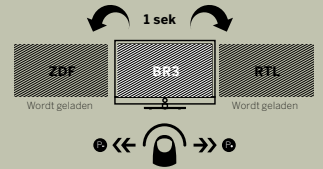

Energieklasse B
Afmetingen (L x B x H) 6,4 / 145,1 / 88,6
Scherm diagonaal (cm/inch) 165 / 65

Loewe klang 1

499 € (per paar)

Loewe klang 1 subwoofer
799 €

Loewe bild 3

Mis niets, benut elke minuut.

Leg uw voeten omhoog en zappen maar. Heerlijk! Voor de Loewe bild 3 is comfort het belangrijkste. Hij is tenslotte de snelste ter wereld in het schakelen tussen kanalen. Weet steeds wie precies wie verleidt of verlaat, opjaagt, bedwingt of de bal in het doel trapt. Allemaal naadloos na elkaar. Steeds comfortabel in uw hand. Dat is uniek, maar nog lang niet alles. Een programma bekijken en tegelijk een ander programma opnemen? Met Loewe USB Recording wordt tv-kijken nog flexibeler.

Bij uw Loewe-verdeler kunt u het zelf ontdekken.

Loewe Instant Channel Zapping.*

Met Loewe Instant Channel Zapping zapt u helemaal zonder zwart beeld. Terwijl u via het ene kanaal naar een programma kijkt, laadt het tweede kanaal automatisch de volgende zender. Bij het zappen wordt eenvoudigweg van beeld gewisseld.